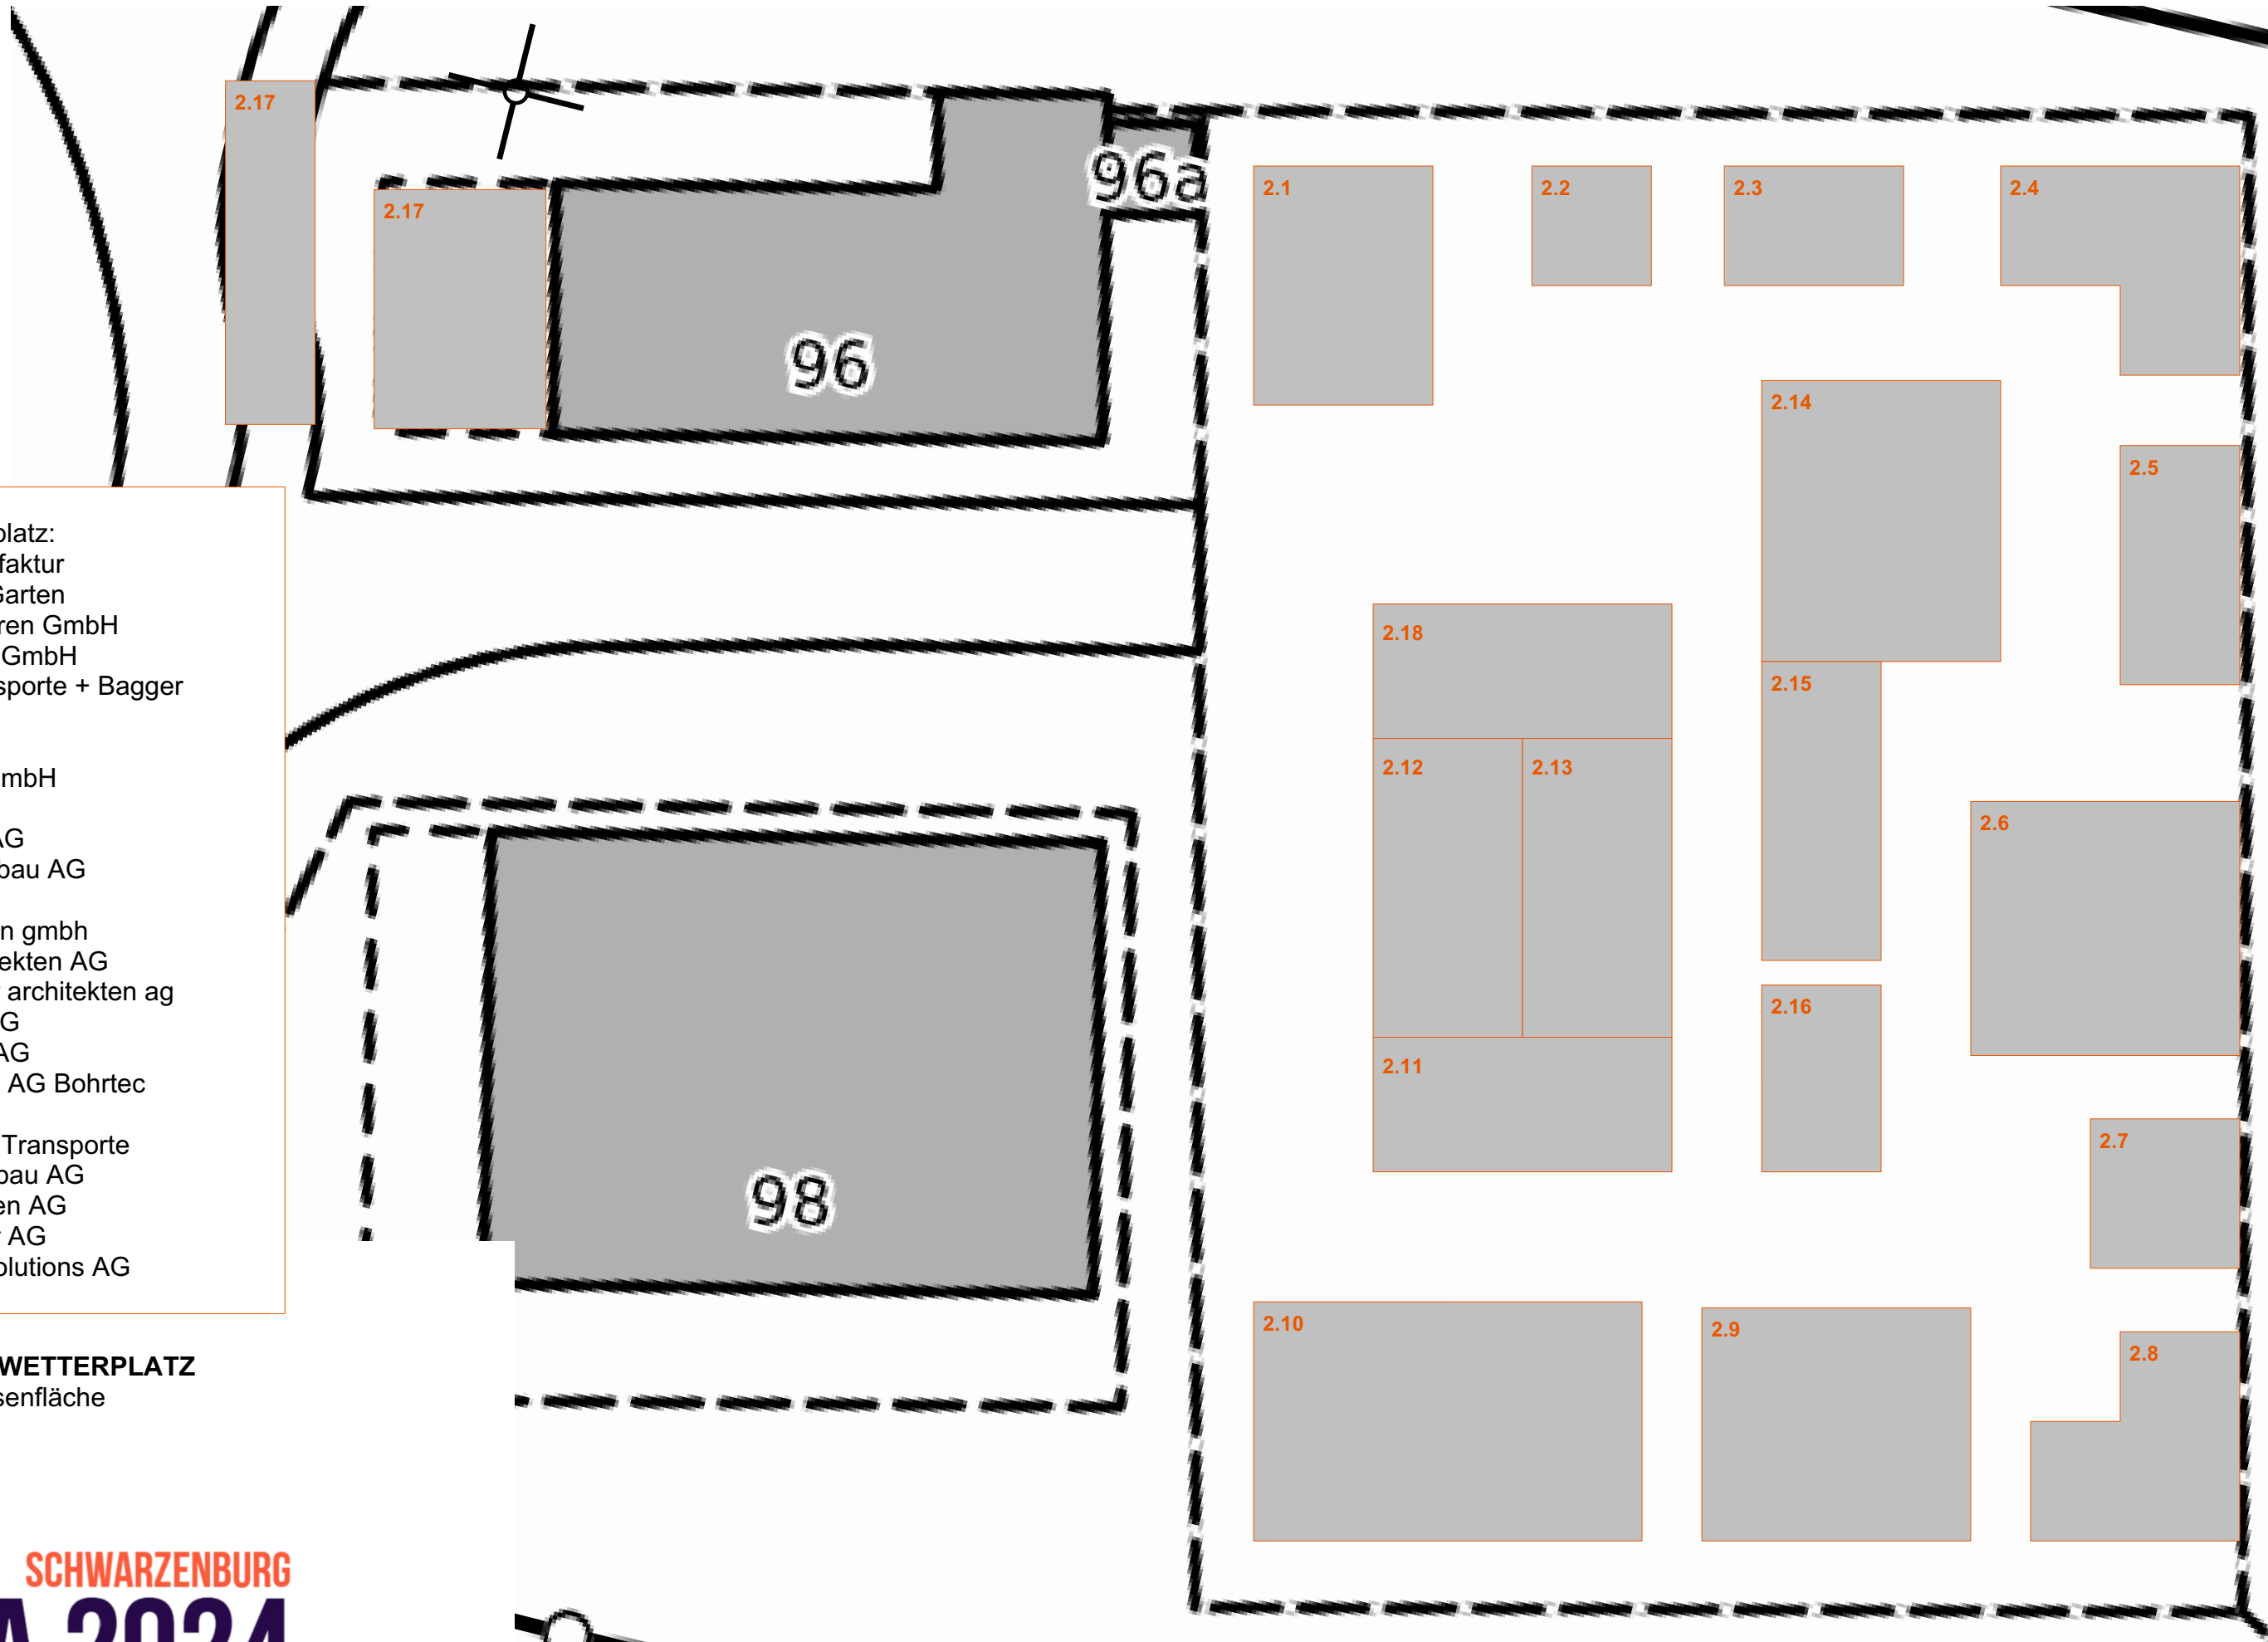

Orthofoto

Situation

GESAMTÜBERSICHT

Ausstellungsflächen

- 1 Pöschensaal - Aussteller Innenfläche + Vorplatz Aussenfläche
- 2 Allwetterplatz - Aussteller Aussenfläche
- 3 Vorplatz Werkhof - Aussteller Aussenfläche + Zelt
- 4 Parkplatz bei Fussballfeld - Aussteller Aussenfläche

ALLWETTERPLATZ
Aussenfläche

Aussteller Vorplatz Werkhof Aussenfläche:

- 3.1 Haussener Kran GmbH
- 3.2 Schuh Punkt GmbH
- 3.10 Berger Holzbau GmbH
- 3.11 Axa Schwarzenburg
- 3.12 Reifenprofil

Aussteller Vorplatz Werkhof Zelt: