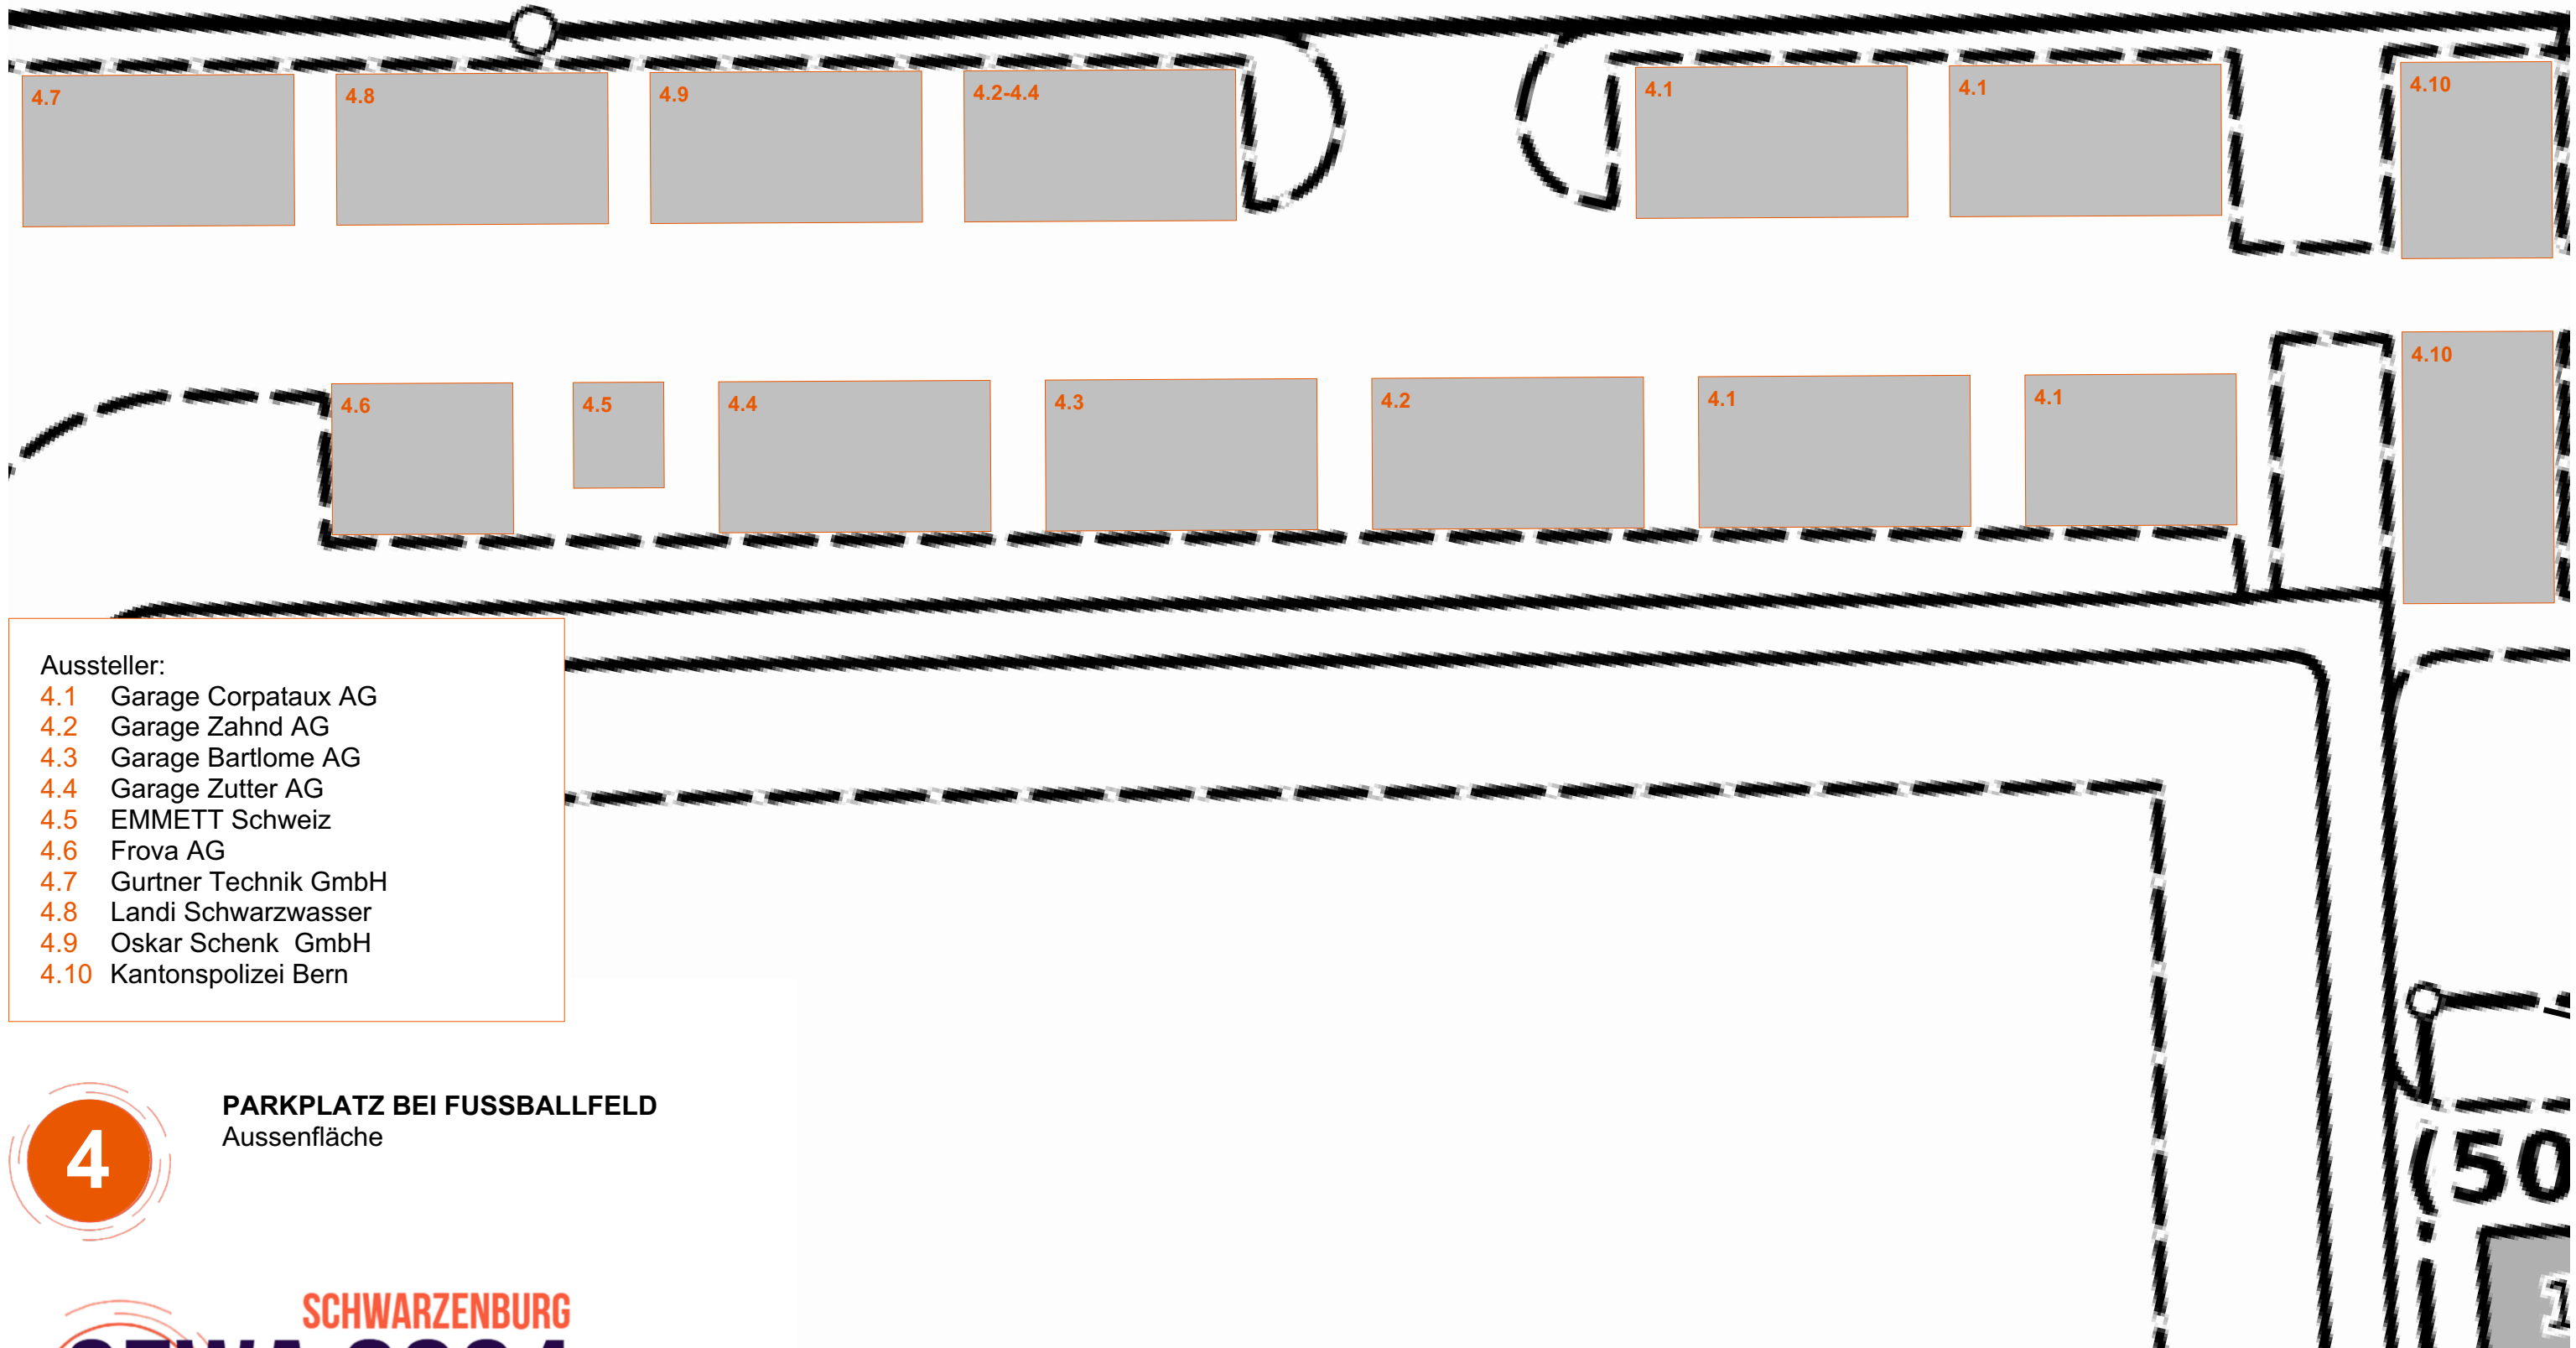

Orthofoto

Situation

GESAMTÜBERSICHT

Ausstellungsflächen

- 1 Pöschensaal - Aussteller Innenfläche + Vorplatz Aussenfläche
- 2 Allwetterplatz - Aussteller Aussenfläche
- 3 Vorplatz Werkhof - Aussteller Aussenfläche + Zelt
- 4 Parkplatz bei Fussballfeld - Aussteller Aussenfläche

ALLWETTERPLATZ
Aussenfläche

Aussteller Vorplatz Werkhof Aussenfläche:

- 3.1 Haussener Kran GmbH
- 3.2 Schuh Punkt GmbH
- 3.10 Berger Holzbau GmbH
- 3.11 Axa Schwarzenburg
- 3.12 Reifenprofil

Aussteller Vorplatz Werkhof Zelt:

VORPLATZ WERKHOF
Aussenfläche + Zelt

SCHWARZENBURG
GEWA 2024

ZÄME DRANNE BLYBE
21/22/23 JUNI PÖSCHENAREAL

Freiburgstrasse

Aussteller:

- 4.1 Garage Corpataux AG
- 4.2 Garage Zahnd AG
- 4.3 Garage Bartlome AG
- 4.4 Garage Zutter AG
- 4.5 EMMETT Schweiz
- 4.6 Frova AG
- 4.7 Gurtner Technik GmbH
- 4.8 Landi Schwarzwasser
- 4.9 Oskar Schenk GmbH
- 4.10 Kantonspolizei Bern