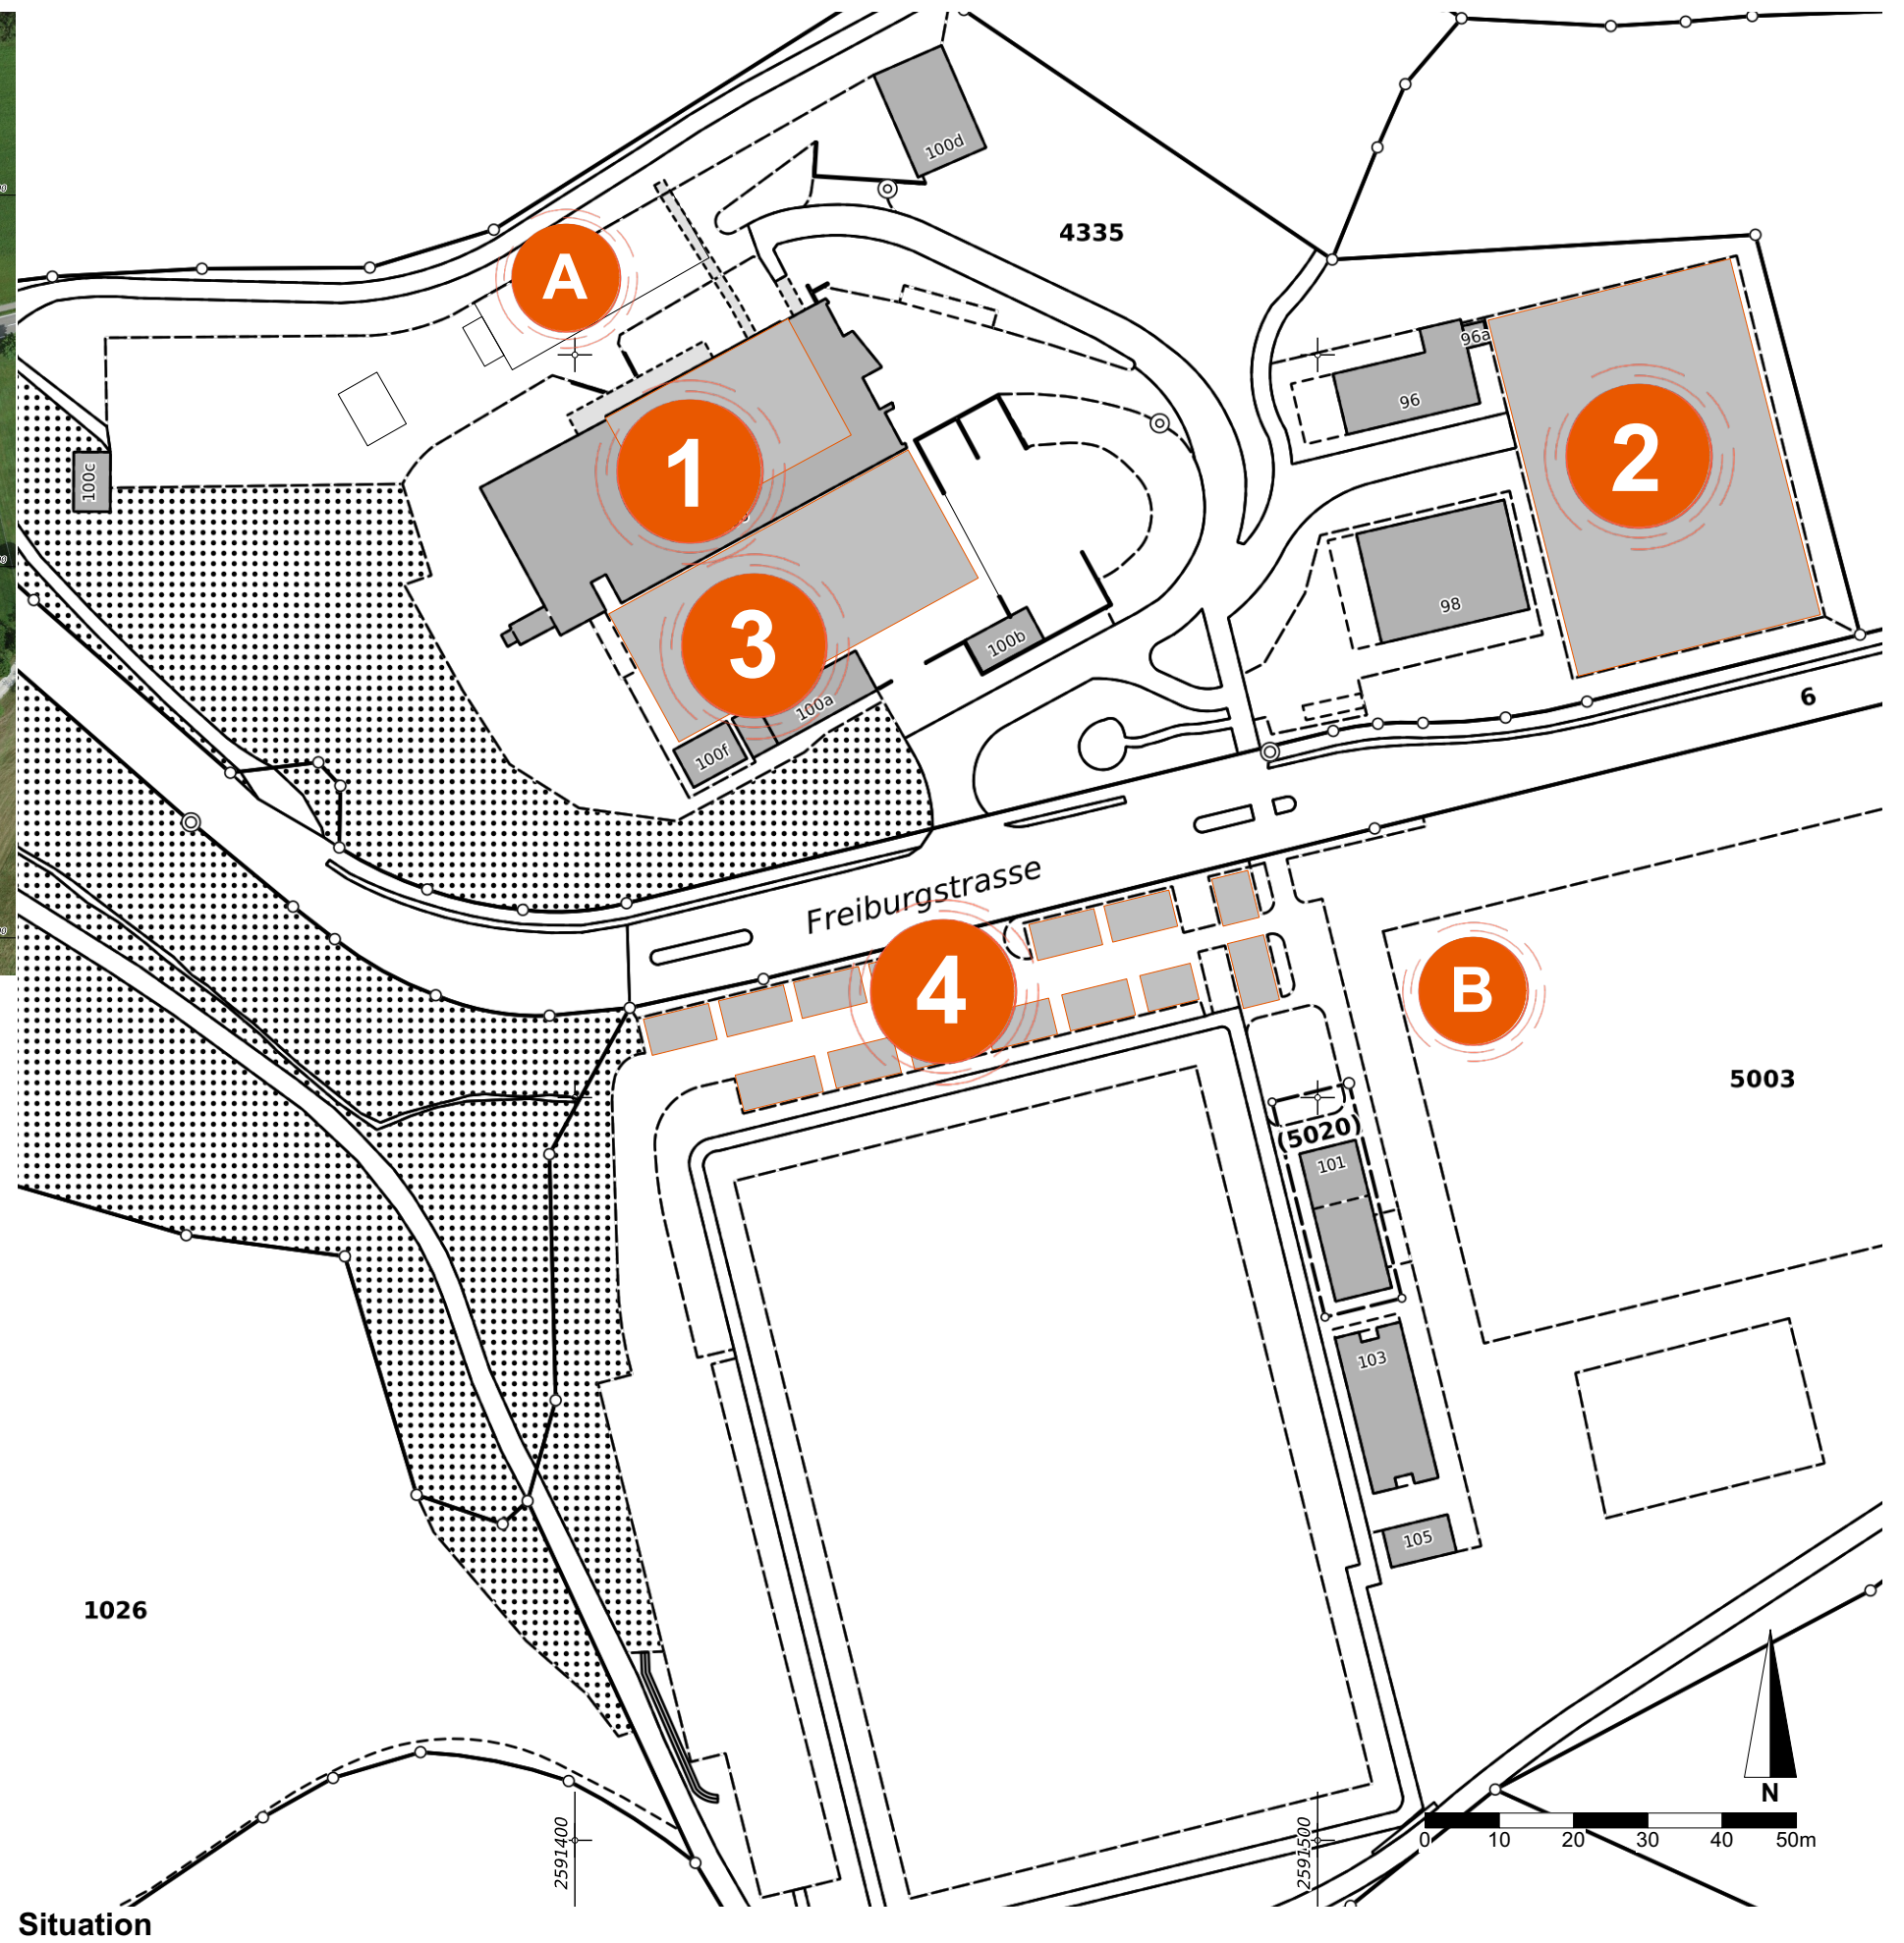

Orthofoto

Situation

GESAMTÜBERSICHT

Ausstellungsflächen

- 1 Pöschensaal - Aussteller Innenfläche + Vorplatz Aussenfläche
- 2 Allwetterplatz - Aussteller Aussenfläche
- 3 Vorplatz Werkhof - Aussteller Aussenfläche + Zelt
- 4 Parkplatz bei Fussballfeld - Aussteller Aussenfläche

- A Gastronomie / Rahmenprogramm
- B Rahmenprogramm

Aussteller Vorplatz:

- 1.1 bürgerlich schwarzenburg /
KMU, BM, SVP
- 1.2 Bimont AG
- 1.22 Gebäudeversicherung Bern

Aussteller Pöschensaal:

- 1.3 Landi Schwarzwasser
- 1.4 akupunktur MED TCM
- 1.5 Visana Service AG
- 1.6 Gemeinde Schwarzenburg
- 1.7 Stiftung Bernaville
- 1.8 F. Loretan AG
- 1.9 emmental versicherung
- 1.10 Bestattungsdienst Zbinden GmbH
- 1.11 DLZ Villa Gantrisch AG
Pfander & Fricker AG
- 1.12 Bank Gantrisch
- 1.13 Lempen Gebäudetechnik AG
- 1.14 Mamishaus Käse AG
- 1.15 Die Mobiliar
- 1.16 Harry Hirsbrunner AG
- 1.17 Gilgen Immobilien AG
- 1.18 Gemeindeverband Pflege und
Betreuung Schwarzenburgerland
- 1.19 Raiffeisenbank Schwarzwasser
- 1.20 Holz3 AG
- 1.21 bbp geomatik ag

**PÖSCHENSAAL
+ VORPLATZ MZH**
Innenfläche + Aussenfläche

- Aussteller Allwetterplatz:
- 2.1 Yasiflor Manufaktur
Wasser und Garten
 - 2.2 Gantrisch Storen GmbH
 - 2.3 Sagi Holzbau GmbH
 - 2.4 Zbinden Transporte + Bagger
 - 2.5 eurorooft ag
 - 2.6 Breu AG
 - 2.7 Lanzemech GmbH
 - 2.8
 - 2.9 Schmid Bau AG
 - 2.10 Remund Holzbau AG
 - 2.11 Huwiler AG
 - 2.12 k+v architekten gmbh
Kreuter Architekten AG
mäder + luder architekten ag
HOLINGER AG
 - 2.13 Binggeli Bau AG
 - 2.14 Staudenmann AG Bohrtec
 - 2.15 Liechti AG
Entsorgung + Transporte
 - 2.16 Honymo Holzbau AG
 - 2.17 LBF-Maschinen AG
 - 2.18 Robert Weber AG
ISP Electro Solutions AG

ALLWETTERPLATZ
Aussenfläche

Aussteller Vorplatz Werkhof Aussenfläche:

- 3.1 Haussener Kran GmbH
- 3.2 Schuh Punkt GmbH
- 3.10 Berger Holzbau GmbH
- 3.11 Axa Schwarzenburg
- 3.12 Reifenprofil

Aussteller Vorplatz Werkhof Zelt: